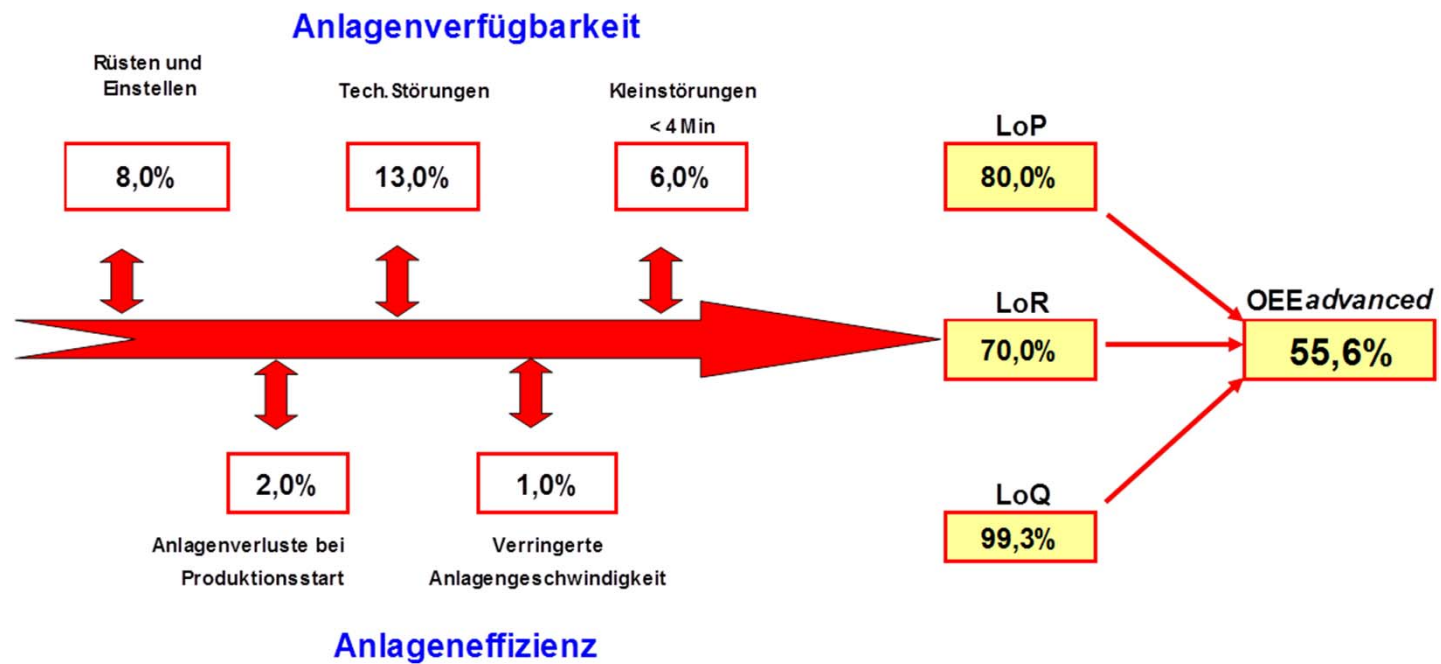

OEEadvanced – Ganzheitliche Produktionskennzahl

OEEadvanced -Kompass

OEEadvanced